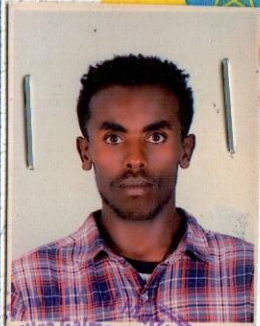

Lakkoofsa Unkaa Galmee Kabajaa Dhalootaa
 የልደት ክብር መዝገብ ቅጽ ቁጥር
 Lakkaddaa Waraqaa Ragaa Dhalootaa 0449060220180343
 የልደት ምዝገባ ልዩ መለያ ቁጥር

medaraalawaa Dimokiraatawaa Rippaablika Itoophiyaatti Ejensii Galmeessa Ragaa Bu'uura Hawaasummaa Oromiyaa

በኢትዮጵያ ፌዴራላዊ ዲሞክራሲ ሪፐብሊክ የኦሮሚያ ወሳኝ ኩነት ምዝገባ ኢጀንሲ

**Waraqaa Ragaa Dhalootaa
 የልደት ምስክር ወረቀት**

Serial № 02567909

Maqaa Daa'ima DAANYEE Maqaa Abbaa GAARRADOO Maqaa Akaakayyuu AYYAANEE
 የሀጻኑ/ኗ ስም ዳኝ የአባት ስም ጋረዶ የአያት ስም አያኔ
 Koorniyaa Dhiira Guyyaa Dhalootaa Ji'a Eebila Guyyaa 28 Bara 1991
 ጾታ ወንድ የትውልድ ወር ሚያዝያ ቀን 28 ዓ.ም 1991
 Iddoo Dhalootaa Arsii/Balee Gasgaar/Shankoora Adaagaa Lammummaa ITOOPHIYAA
 የትውልድ ስፍራ አርሲ/ባሌ ገሰጋር/ሸንካራ አዳጋ ዜግነት ኢትዮጵያዊ
 Maqaa Guutuu Haadhaa ABABUU IJAARAA ABDII Lammummaa Haadhaa ITOOPHIYAA
 የእናት ሙሉ ስም አበቡ አጃራ አብዱ የእናት ዜግነት ኢትዮጵያዊ
 Maqaa Guutuu Abbaa GAARRADOO AYYAANEE Barii Lammummaa Abbaa ITOOPHIYAA
 የአባት ሙሉ ስም ጋረዶ አያኔ በረ የአባት ዜግነት ኢትዮጵያዊ
 Dhalootichi Kan Galmeeffame Ji'a Sadaasa Guyyaa 08 Bara 2018 Guyyaa Waraqaa Ragaan Kenname Ji'a Sadaasa Guyyaa 08 Bara 2018
 ልደቱ የተመዘገበበት ወር ኅዳር ቀን 08 ዓ.ም 2018 የምስክር ወረቀት የተሰጠበት ወር ኅዳር ቀን 08 ዓ.ም 2018
 Maqaa Guutuu Qondaala Galmee Kabajaa Gulilaat Warquu Mooruu Mallattoo
 የክብር መዝገብ ሹም ሙሉ ስም ጉልላት ወርቁ ሞሩ ፊርማ

[Handwritten Signature]
 Gulilaat Warquu Mooruu
 የአባት ወርቁ ሞሩ
 Ogeessa Galmeessa Siiviliil
 የክብር ምዝገባ ገዢ

የኢትዮጵያ ዲሞክራሲ መታወቂያ ካርድ
Ethiopian Digital ID Card

ብሔራዊ መታወቂያ
National ID

የተሰጠበት ቀን | Date of issue: 2025/Oct/07

2018/01/27

ጠላ ስም | Full Name

ዳኜ ጋረዶ አያኔ

Dagne Garedo Ayane

የተወለደበት ቀን | Date of Birth

28/08/1991 | 1999/May/06

ፆታ | Sex

ወንድ | Male