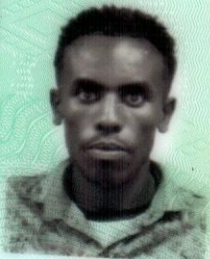

በኢትዮጵያ ፌዴራላዊ ዲሞክራሲ ሪፐብሊክ የኦሮሚያ ወሳኝ ኩነት ምዝገባ ኢጀንሲ

**Waraqaa Ragaa Dhalootaa
 የልደት ምስክር ወረቀት**

Serial № 02567909

Maqaa Daa'ima DAANYEE Maqaa Abbaa GAARRADOO Maqaa Akaakayyuu AYYAANEE
 የሀጻኑ/ኗ ስም ዳኝ የአባት ስም ጋረዶ የአያት ስም አያኔ
 Koorniyaa Dhiira Guyyaa Dhalootaa Ji'a Eebila Guyyaa 28 Bara 1991
 ጾታ ወንድ የትውልድ ወር ሚያዝያ ቀን 28 ዓ.ም 1991
 Iddoo Dhalootaa Arsii/Balee Gasgaar/Shankoora Adaagaa Lammummaa ITOOPHIYAA
 የትውልድ ስፍራ አርሲ/ባሌ ገሰጋር/ሸንካራ አዳጋ ዜግነት ኢትዮጵያዊ
 Maqaa Guutuu Haadhaa ABABUU IJAARAA ABDII Lammummaa Haadhaa ITOOPHIYAA
 የእናት ሙሉ ስም አበቡ አጃራ አብዱ የእናት ዜግነት ኢትዮጵያዊ
 Maqaa Guutuu Abbaa GAARRADOO AYYAANEE Barii Lammummaa Abbaa ITOOPHIYAA
 የአባት ሙሉ ስም ጋረዶ አያኔ በረ የአባት ዜግነት ኢትዮጵያዊ
 Dhalootichi Kan Galmeeffame Ji'a Sadaasa Guyyaa 08 Bara 2018 Guyyaa Waraqaa Ragaan Kenname Ji'a Sadaasa Guyyaa 08 Bara 2018
 ልደቱ የተመዘገበበት ወር ኅዳር ቀን 08 ዓ.ም 2018 የምስክር ወረቀት የተሰጠበት ወር ኅዳር ቀን 08 ዓ.ም 2018
 Maqaa Guutuu Qondaala Galmee Kabajaa Gulilaat Warquu Mooruu Mallattoo
 የክብር መዝገብ ሹም ሙሉ ስም ጉልላት ወርቁ ሞሩ ፊርማ

[Handwritten Signature]
 Gulilaat Warquu Mooruu
 የአባት ወርቁ ሞሩ
 Ogeessa Galmeessa Siiviliil
 የክብር ምዝገባ ገዢ

የኢትዮጵያ ዲሞክራሲ መታወቂያ ካርድ
Ethiopian Digital ID Card

ብሔራዊ መታወቂያ
National ID

የተሰጠበት ቀን | Date of issue: 2025/Oct/07

2018/01/27

ጠላ ስም | Full Name

ዳኜ ጋረዶ አያኔ

Dagne Garedo Ayane

የተወለደበት ቀን | Date of Birth

28/08/1991 | 1999/May/06

ፆታ | Sex

ወንድ | Male