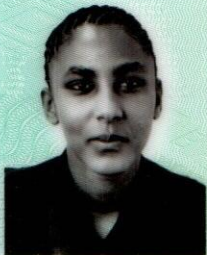

Mallattoo

የክብር መዝገብ ሹም ሙሉ ስም በቀለች ድርባ አማና

ፊርማ

የኢትዮጵያ ዲሞክራሲ መታወቂያ ካርድ
Ethiopian Digital ID Card

የኢትዮጵያ
National ID

የተሰጠበት ቀን: 2017/11/11 | Date of Issue: 2025/Jul/18

ጠቅላይ ስም | Full Name

ቲና መኬቦ ጊቻሞ
Tina Mekebo Gichamo

የተወለደበት ቀን | Date of Birth

11/10/1995 | 2003/June/18

ጾታ | Sex

ሴት | Female

የሚያበቃበት ቀን | Date of Expiry

2025/11/11 | 2033/Jul/18

ካርድ
ቁጥር
FAN

3073102842516705