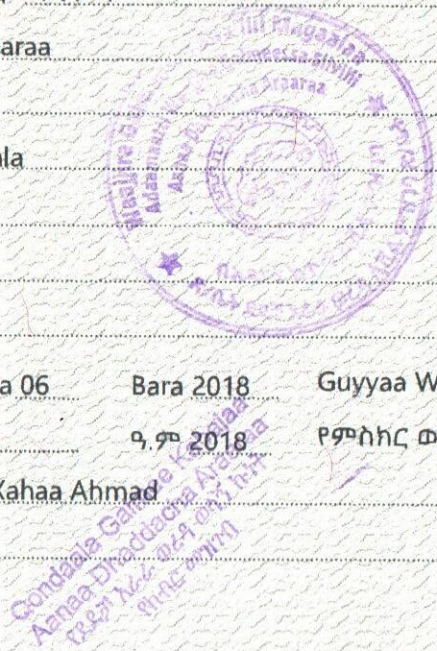

Lakkoofsa Unkaa Galmee Kabajaa Dhalootaa
 የልደት ክብር ምዝገብ ቅጽ ቁጥር
 Lakkaddaa Waraqaa Ragaa Dhalootaa 0449060220180251
 የልደት ምዝገባ ልዩ ሙሉያ ቁጥር

nmaa Fedaraalawaa Dimokiraatawaa Rippaablika Itoophiyaatti Ejensii Galmeessa Ragaa Bu'uura Hawaasummaa Oromiyaa

በኢትዮጵያ ፌዴራላዊ ዲሞክራሲ ሪፐብሊክ የኦሮሚያ ወሰኛ ኩነት ምዝገባ ኤጀንሲ

**Waraqaa Ragaa Dhalootaa
 የልደት ምስክር ወረቀት**

Serial № 02567828

ግዛዛ ስም	Maarkaan	Maqaa Abbaa Garramoo	Maqaa Akaakayyuu Girmaa
የሀጻኑ/ደንበኛው ስም	የአባት ስም	ገረመው	የእያት ስም
Koorniyaa Dubara	Guyyaa Dhalootaa Ji'a Onkololeessa	Guyyaa 03	Bara 2017
ጾታ	የትውልድ ወር	ቀን 03	ዓ.ም 2017
Iddoo Dhalootaa Adaamaa/Boolee/Dhaddacha Araaraa		Lammummaa ITOOPHIYAA	
የትውልድ ስፍራ አዳማ/ባሌ/ደደቶ አራራ		ዜግነት	ኢትዮጵያዊ
Maqaa Guutuu Haadhaa Asnaqech Damisaw Baqqala		Lammummaa Haadhaa ITOOPHIYAA	
የእናት ሙሉ ስም አስናቀች ደምሰው በቀለ		የእናት ዜግነት	ኢትዮጵያዊ
Maqaa Guutuu Abbaa Garramoo Girmaa Ciqulaa		Lammummaa Abbaa ITOOPHIYAA	
የአባት ሙሉ ስም ገረመው ግርማ ጭቅለ		የአባት ዜግነት	ኢትዮጵያዊ
Dhalootichi Kan Galmeeffame Ji'a Onkololeessa	Guyyaa 06	Bara 2018	Guyyaa Waraqaa Ragaan Kenname Ji'a Onkololeessa
ልደት የተመዘገበበት ወር	ቀን 06	ዓ.ም 2018	የምስክር ወረቀት የተሰጠበት ወር
Maqaa Guutuu Qondaala Galmee Kabajaa Su'udii Xahaa Ahmad			ቀን 06
የክብር ምዝገብ ስም ሙሉ ስም ስሉዳ ጠሃ አህመድ		Mallattoo	
		ፊርማ	

የኢትዮጵያ ዲሞክራሲ መታወቂያ ካርድ
Ethiopian Digital ID Card

የኢትዮጵያ መታወቂያ
National ID

2024/Nov/16

Date of Issue

2017/03/07

Expiry

ሙሉ ስም | Full Name

ገረመው ገርማ ጭቋላ